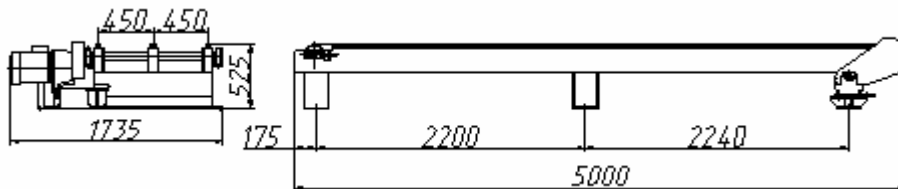

## Транспортер цепной.

Транспортер цепной предназначен для перемещения груза на европоддоне. Также транспортер цепной может быть использован в роли накопителя груза (транспортер-накопитель).

Габаритные размеры стандартного транспортера (изготовленного под европоддон 1200x1000x150 мм):

1. Длина 5000 мм.
2. Ширина 1735 мм.
3. Высота 535 мм.
4. Масса перемещаемого груза на поддоне 4000 кг или 6000 кг.
5. Скорость движения цепи 0,236 м/с.

Габаритный чертеж

Наряду с разработанными транспортерами предприятие может изготовить и транспортеры по требованию «Заказчика».